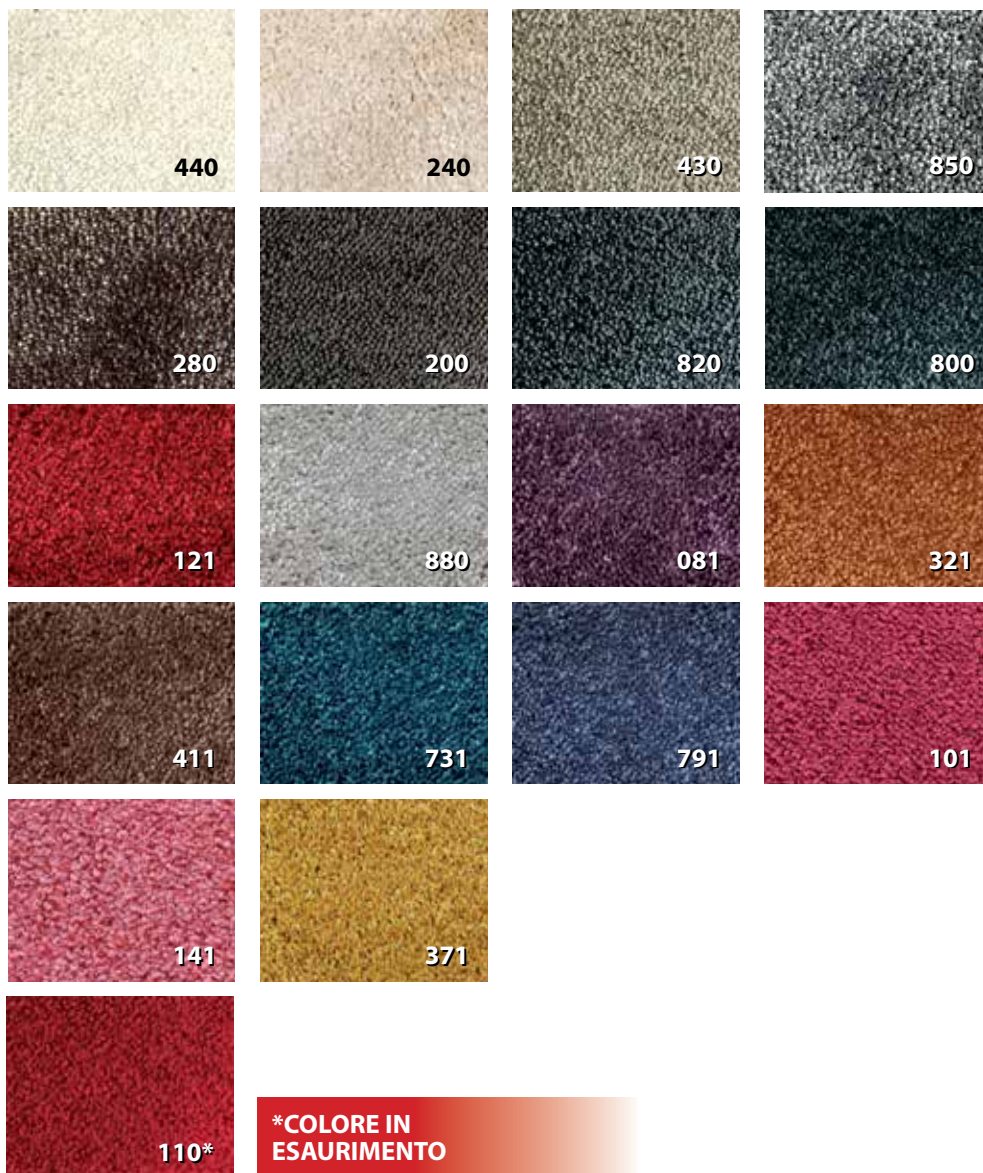

SATEN FLOOR COVERING

classificazione al fuoco resistance against fire clasificación al fuego classement feu	Bfl-s1
composizione - composition composición - composition	100% PA
aspetto - aspect - aspecto - aspect	cut pile
fondo - backing - soporte - dossier	tessile - textile - textil - textile
peso fibra - pile weight peso pelo - poids poil	1.560 g/m²
peso totale - total weight peso total - poids total	2.630 g/m²
spessore fibra - pile height espesor pelo - épaisseur poil	6,5 mm
spessore totale - total height espesor total - épaisseur total	9 mm

dimensione pezza - size of the rolls
medida piezas - dimension des pièces h.cm 200/400 x ml 25 ca.
disponibile in tappeti su misura con o senza bordatura
available in rugs made to measure with or without overlocking
disponible en alfombras a medida con o sin ribete
disponible en tapis sur mesure avec ou sans surjet

***COLORE IN
ESAURIMENTO**