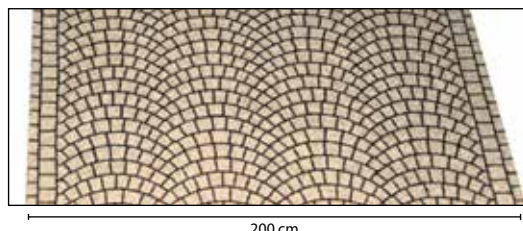

100% fibra polipropilenica - 100% PP
100% fibra de polipropileno - 100% fibre de polypropylène

peso - weight - peso - poids

520 g/m2

dimensione pezza - size of the rolls
medida piezas - dimension des pièces

h. cm 200 x ml 50

destinazione - use
utilización - utilisation

fiere, mostre, esposizioni - shows, exhibitions
salones, exposiciones - foires, salons, expositions

*Le collezioni PORFIDO e PAVÉ possono essere utilizzate singolarmente o affiancate tra loro.
Porfido and Pavé collection can be used singularly or side by side
Las colecciones PORFIDO y PAVÉ pueden ser utilizadas singularmente o juntas.
Les collections PORFIDO et PAVÉ peuvent être utilisées singulièrement ou installées côte a côte.*