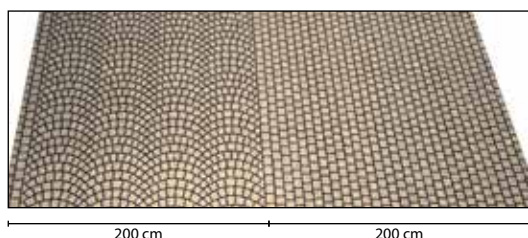

100% fibra polipropilenica - 100% PP
100% fibra de polipropileno - 100% fibre de polypropylène

peso - weight - peso - poids

520 g/m2

dimensione pezza - size of the rolls
medida piezas - dimension des pièces

h. cm 200 x ml 50

destinazione - use
utilización - utilisation

fiere, mostre, esposizioni - shows, exhibitions
salones, exposiciones - foires, salons, expositions

*Le collezioni PORFIDO e PAVÉ possono essere utilizzate singolarmente o affiancate tra loro.
Porfido and Pavé collection can be used singularly or side by side
Las colecciones PORFIDO y PAVÉ pueden ser utilizadas singularmente o juntas.
Les collections PORFIDO et PAVÉ peuvent être utilisées singulièrement ou installées côte a côte.*