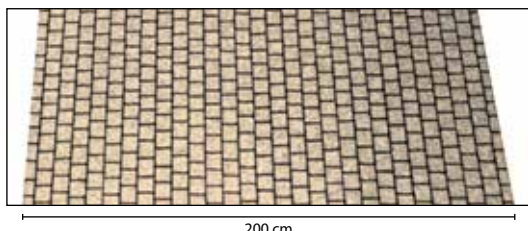

100% fibra polipropilenica - 100% PP
100% fibra de polipropileno - 100% fibre de polypropylène

peso - weight - peso - poids

520 g/m2

dimensione pezza - size of the rolls
medida piezas - dimension des pièces

h. cm 200 x ml 50

destinazione - use
utilización - utilisation

fiere, mostre, esposizioni - shows, exhibitions
salones, exposiciones - foires, salons, expositions

*Le collezioni PORFIDO e PAVÉ possono essere utilizzate singolarmente o affiancate tra loro.
Porfido and Pavé collection can be used singularly or side by side
Las colecciones PORFIDO y PAVÉ pueden ser utilizadas singularmente o juntas.
Les collections PORFIDO et PAVÉ peuvent être utilisées singulièrement ou installées côte a côte.*