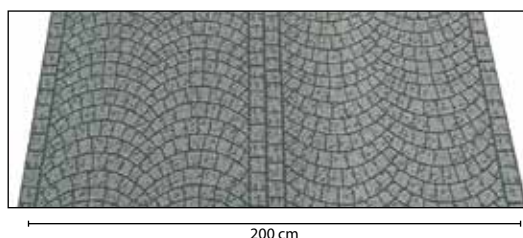

PORFIDO/PAVÉ ECO FLOOR COVERING

colori speciali:
special colours:
colores especiales
coloris spéciaux

a richiesta per minimo 500 m2 su collezione "MAGIC L520"
on demand for minimum quantity of 500 m2 from "MAGIC L520" collection
realizable en cualquier otro color de la colección "MAGIC L520" por una cantidad minima de 500 m2
sur demande par minimum de 500 m2 dans la collection "MAGIC L520"

classificazione al fuoco
resistance against fire
clasificación al fuego
classement feu

Bfl-s1

aspetto - aspect
aspecto - aspect

piano - flat
plano - plat

composizione composition
composición - composition

100% fibra polipropilenica - 100% PP
100% fibra de polipropileno - 100% fibre de polypropylène

peso - weight - peso - poids

520 g/m2

dimensione pezza - size of the rolls
medida piezas - dimension des pièces

h. cm 200 x ml 50

destinazione - use
utilización - utilisation

fiere, mostre, esposizioni - shows, exhibitions
salones, exposiciones - foires, salons, expositions

*Le collezioni PORFIDO e PAVÉ possono essere utilizzate singolarmente o affiancate tra loro.
Porfido and Pavé collection can be used singularly or side by side
Las colecciones PORFIDO y PAVÉ pueden ser utilizadas singularmente o juntas.
Les collections PORFIDO et PAVÉ peuvent être utilisées singulièrement ou installées côte a côte.*

*Ci riserviamo il diritto di apportare ai nostri prodotti, senza preavviso, ogni modifica necessaria
Montecolino S.p.A. reserves to itself to make any variations
Nous nous réservons le droit d'apporter à nos produits, sans préavis, toute modification nécessaire
Nos reservamos el derecho de modificar nuestros productos, sin previo aviso*