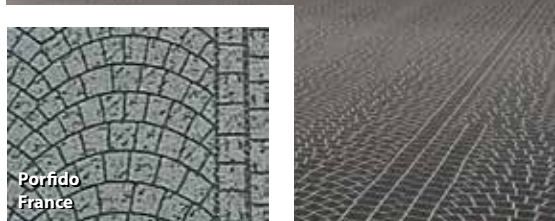

h. cm 200 x ml 50

destinazione - use
utilización - utilisation

fiere, mostre, esposizioni - shows, exhibitions
salones, exposiciones - foires, salons, expositions

*Le collezioni PORFIDO e PAVÉ possono essere utilizzate singolarmente o affiancate tra loro.
Porfido and Pavé collection can be used singularly or side by side
Las colecciones PORFIDO y PAVÉ pueden ser utilizadas singularmente o juntas.
Les collections PORFIDO et PAVÉ peuvent être utilisées singulièrement ou installées côte a côte.*