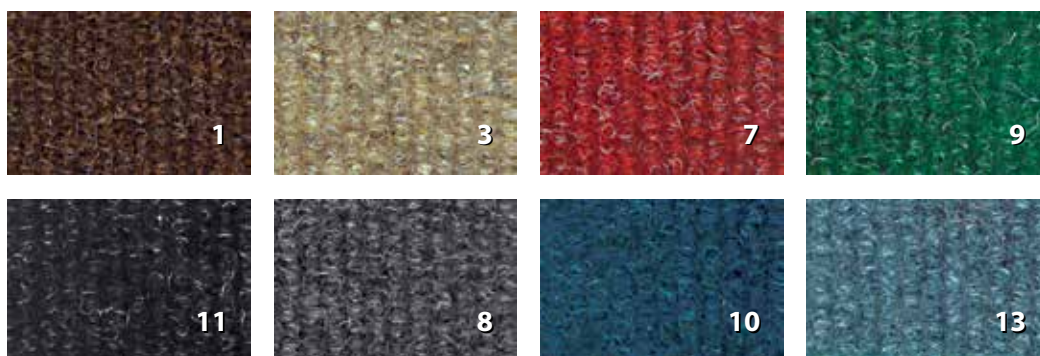

BETA **ECO** FLOOR COVERING

classificazione al fuoco - resistance against fire clasificación al fuego - classement feu	Bfl-s1
aspetto - aspect aspecto - aspect	cannettato - ribbed bucles de mil rayas - rayé vertical
composizione composition composición composition	100% fibra polipropilenica di cui 60% in HD 100% PP of which 60% in HD 100% fibra de polipropileno donde el 60% es en HD 100% fibre de polypropylène dont 60% en HD
impregnazione - soakage impregnación - enduction	parziale - partial parcial - partielle
peso fibra - pile weight peso pelo - poids poil	760 g/m2
peso totale - total weight peso total - poids total	1.000 g/m2
dimensione pezze - size of the rolls medida piezas - dimension des pièces	h. cm 200 x ml 30
destinazione use utilización utilisation	traffico medio, banche, scuole, negozi, alberghi, ristoranti, mostre, esposizioni, locali pubblici, cinema medium traffic, banks, schools, shops, hotels, restaurants, fairs, exhibitions, public buildings, cinemas medio tráfico, bancos, escuelas, oficinas, tiendas, hoteles, restaurantes, salones, exposiciones, locales públicos, cines trafic moyen, banques, écoles, boutiques, hotels, restaurants, expositions, salons, locaux publics, cinemas

OFFICE